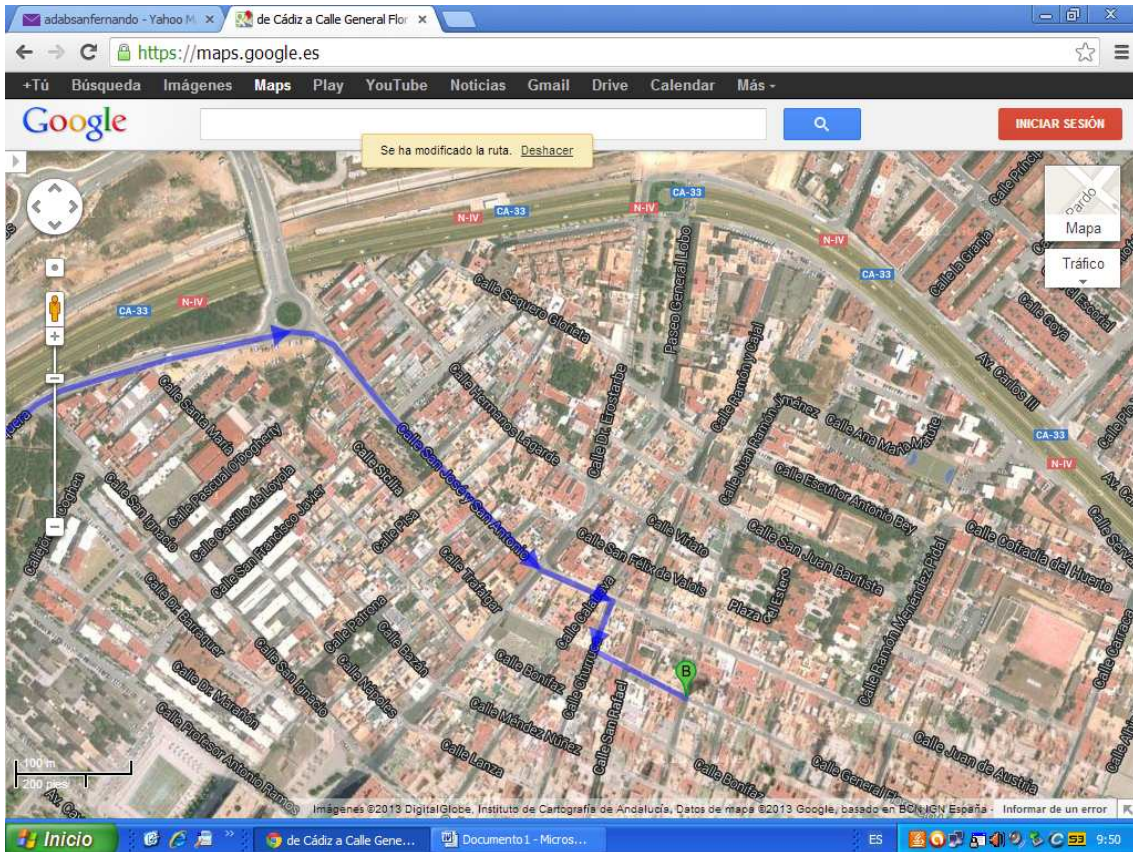

Como llegar a la nueva sede en la C/ Florencio Montojo 23

DESDE CADIZ

EN BUS : COGER AUTOBUS NORTE Y BAJARSE EN LA PARADA COLEGIO QUINTANILLA Y BAJAR LA CALLE FLORENCIO MONTOJO

EN TREN : CERCANIAS CADIZ/JEREZ BAJARSE EN ESTACION SAN FERNANDO (NO BAHIA SUR) SUBIR A PIE PASEO GENERAL LOBO HASTA CALLE SAN RAFAEL , ANDAR 3 MINUTOS POR CALLE SAN RAFAEL HASTA ESQUINA CON FLORENCIO MONTOJO (EN LA ESQUINA HAY UNA AUTOESCUELA “LAS MARISMAS”).

EN COCHE: En la misma calle General Florencio Montojo se puede aparcar , si no hay aparcamiento hay que bajar hasta la magdalena(recinto ferial) aparcar allí y subir andando.

POR SAN FERNANDO NORTE