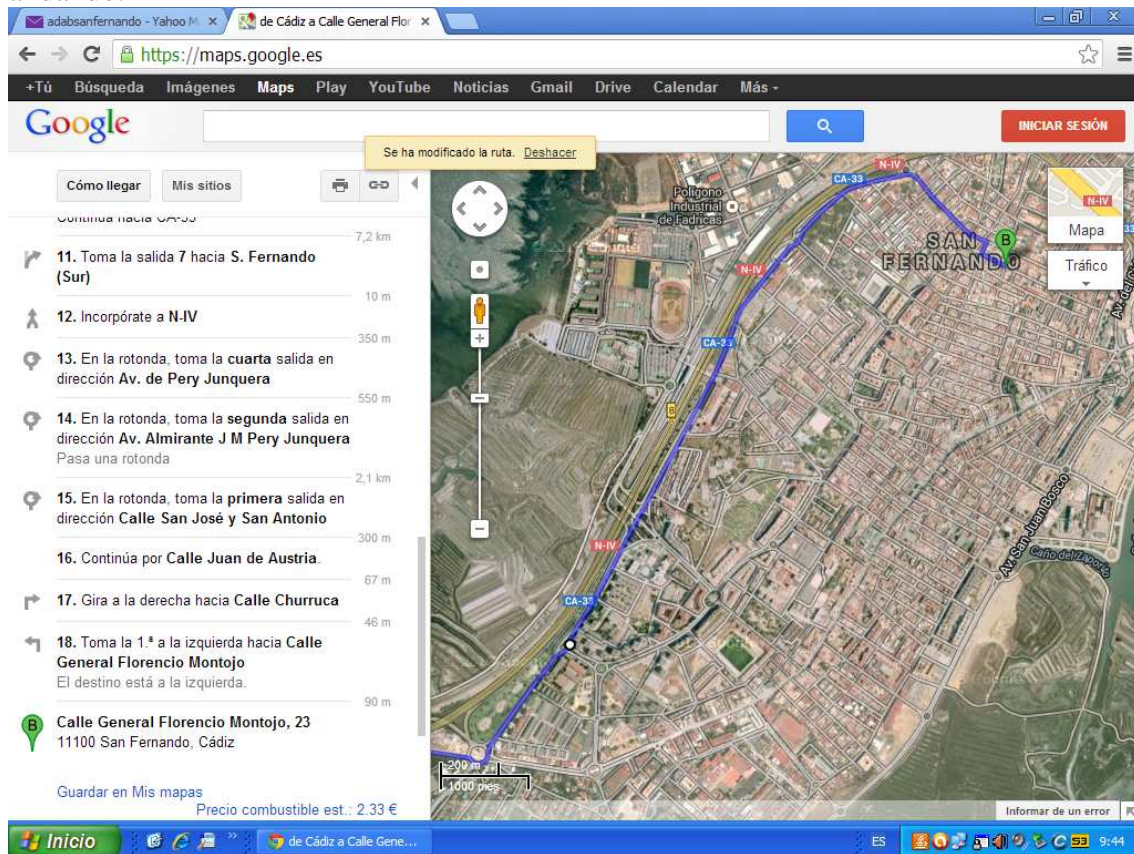

Como llegar a la nueva sede en la C/ Florencio Montojo 23

DESDE CADIZ

EN BUS : COGER AUTOBUS NORTE Y BAJARSE EN LA PARADA COLEGIO QUINTANILLA Y BAJAR LA CALLE FLORENCIO MONTOJO

EN TREN : CERCANIAS CADIZ/JEREZ BAJARSE EN ESTACION SAN FERNANDO (NO BAHIA SUR) SUBIR A PIE PASEO GENERAL LOBO HASTA CALLE SAN RAFAEL , ANDAR 3 MINUTOS POR CALLE SAN RAFAEL HASTA ESQUINA CON FLORENCIO MONTOJO (EN LA ESQUINA HAY UNA AUTOESCUELA “LAS MARISMAS”).

EN COCHE: En la misma calle General Florencio Montojo se puede aparcar , si no hay aparcamiento hay que bajar hasta la magdalena(recinto ferial) aparcar allí y subir andando.

POR SAN FERNANDO NORTE